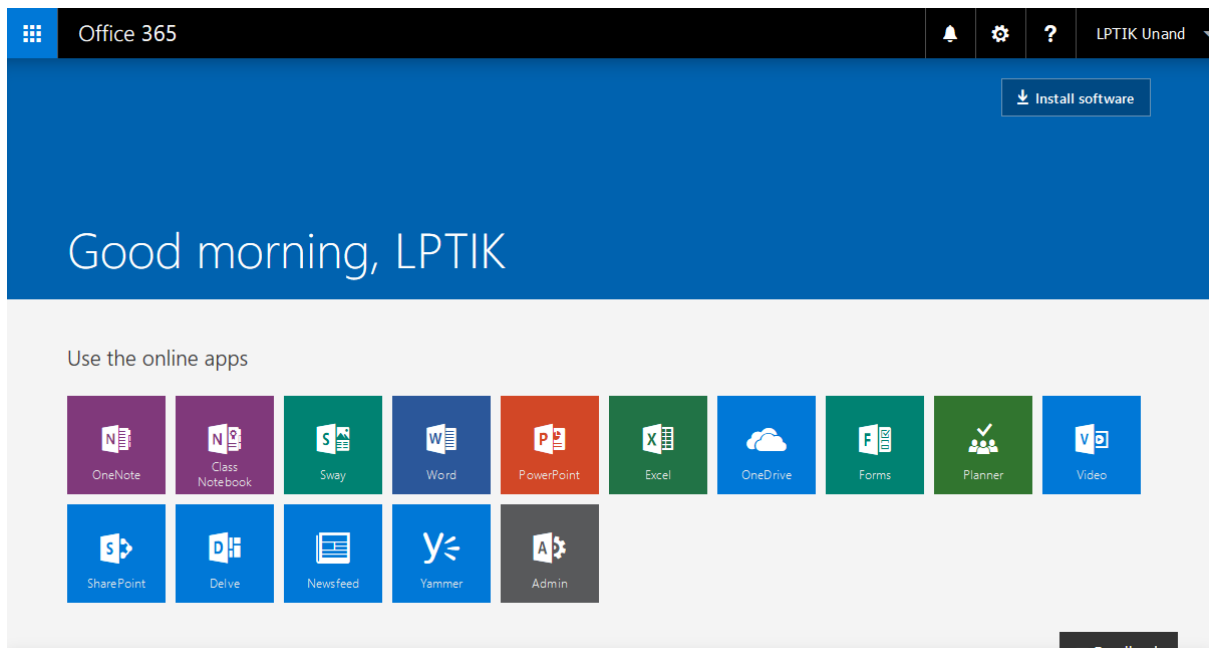

Tampilan utama halaman Microsoft Office 365 dan anda sudah bisa memakainya beserta cloud storage OneDrive sebesar 1 Terrabyte.